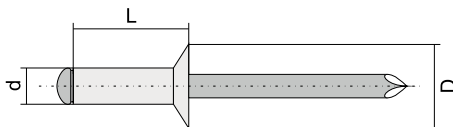

A2/A2 ZH STANDARDNÍ NÍTY NEREZ OCEL A2 / NEREZ OCEL A2 SE ZAPUŠTĚNOU HLAVOU

Materiál nýtu: ocel nerezová A2

Materiál trnu: ocel nerezová A2

Kód zboží	Zkrácený název	Průměr (d)	Délka (L)	Průměr vrtáku	Průměr hlavy (D)	Svěrná síla	Tah (N)	Síťih (N)	Balení krabička	Balení karton
147003006	A2/A2 3,0 x 6 ZH	3,0	6,0	3,1	6,0	1,5 - 3,0	2200	1800	500	4 000
147003008	A2/A2 3,0 x 8 ZH		8,0	3,1	6,0	3,0 - 5,0			500	4 000
147003010	A2/A2 3,0 x 10 ZH		10,0	3,1	6,0	5,0 - 6,5			500	4 000
147003012	A2/A2 3,0 x 12 ZH		12,0	3,1	6,0	6,5 - 8,5			500	4 000
147003206	A2/A2 3,2 x 6 ZH	3,2	6,0	3,3	6,0	1,5 - 3,0	2500	1900	500	4 000
147003208	A2/A2 3,2 x 8 ZH		8,0	3,3	6,0	3,0 - 5,0			500	4 000
147003210	A2/A2 3,2 x 10 ZH		10,0	3,3	6,0	5,0 - 6,5			500	4 000
147003212	A2/A2 3,2 x 12 ZH		12,0	3,3	6,0	6,5 - 8,5			500	4 000
147004006	A2/A2 4,0 x 6 ZH	4,0	6,0	4,1	7,5	1,5 - 2,5	3500	2700	500	4 000
147004008	A2/A2 4,0 x 8 ZH		8,0	4,1	7,5	2,5 - 4,5			500	4 000
147004010	A2/A2 4,0 x 10 ZH		10,0	4,1	7,5	4,5 - 6,5			500	4 000
147004012	A2/A2 4,0 x 12 ZH		12,0	4,1	7,5	6,5 - 8,5			500	4 000
147004014	A2/A2 4,0 x 14 ZH		14,0	4,1	7,5	8,5 - 10,0			500	4 000
147004016	A2/A2 4,0 x 16 ZH		16,0	4,1	7,5	10,0 - 12,0			500	4 000
147004018	A2/A2 4,0 x 18 ZH		18,0	4,1	7,5	12,0 - 14,0			500	4 000
147004808	A2/A2 4,8 x 8 ZH	4,8	8,0	4,9	9,0	2,5 - 4,0	5000	4000	500	4 000
147004810	A2/A2 4,8 x 10 ZH		10,0	4,9	9,0	4,0 - 6,0			500	4 000
147004812	A2/A2 4,8 x 12 ZH		12,0	4,9	9,0	6,0 - 8,0			500	4 000
147004814	A2/A2 4,8 x 14 ZH		14,0	4,9	9,0	7,5 - 9,5			500	4 000
147004816	A2/A2 4,8 x 16 ZH		16,0	4,9	9,0	8,0 - 11,0			500	4 000
147004818	A2/A2 4,8 x 18 ZH		18,0	4,9	9,0	11,0 - 13,0			500	4 000
147004820	A2/A2 4,8 x 20 ZH		20,0	4,9	9,0	13,0 - 15,0			250	2 000
147004825	A2/A2 4,8 x 25 ZH		25,0	4,9	9,0	15,0 - 20,0			250	2 000